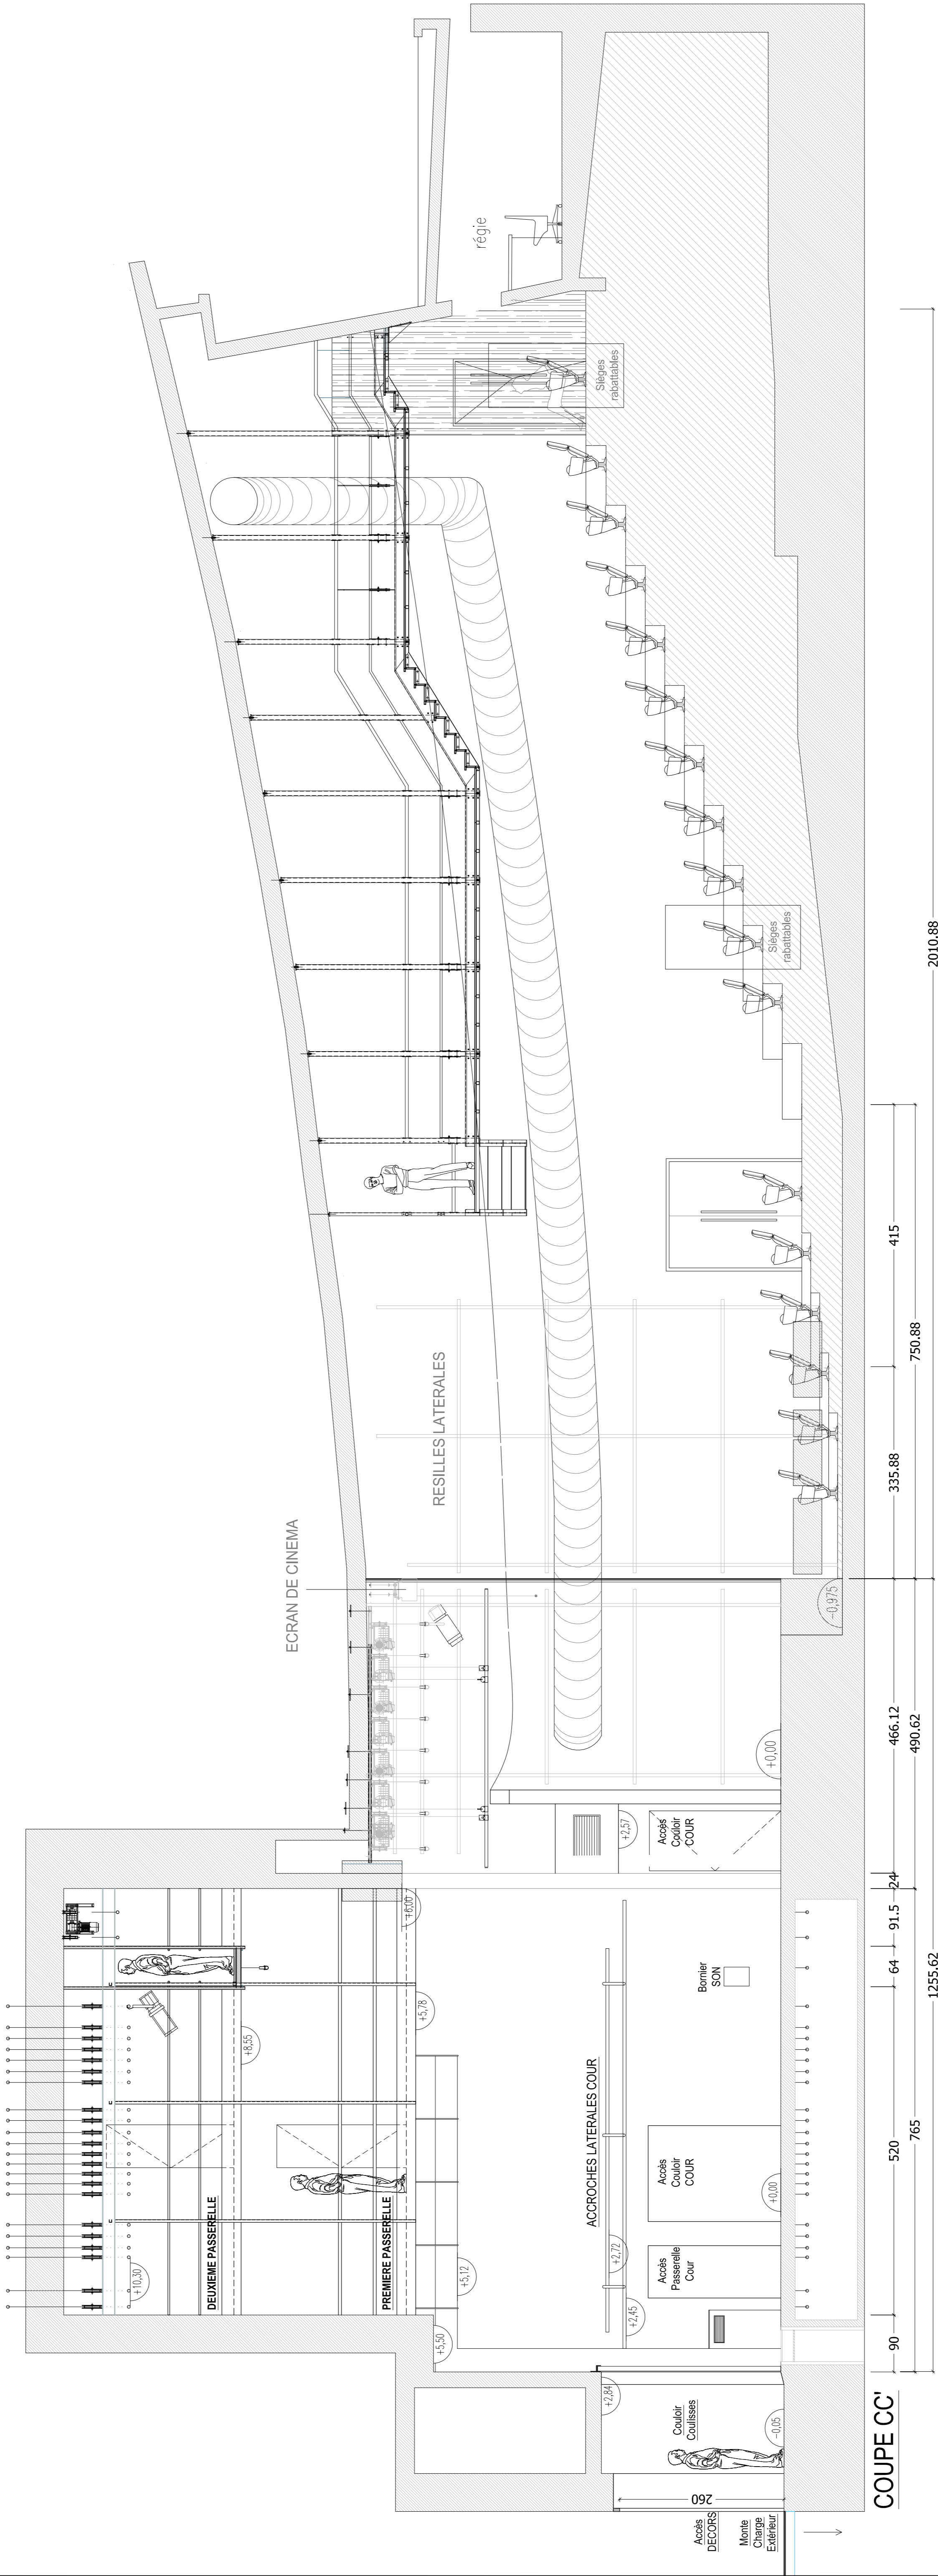

Perches manuelles contre-balançées / 250kg max.
Entre-axe moyen 17cm

COUPE CC

CADRE DE SCENE